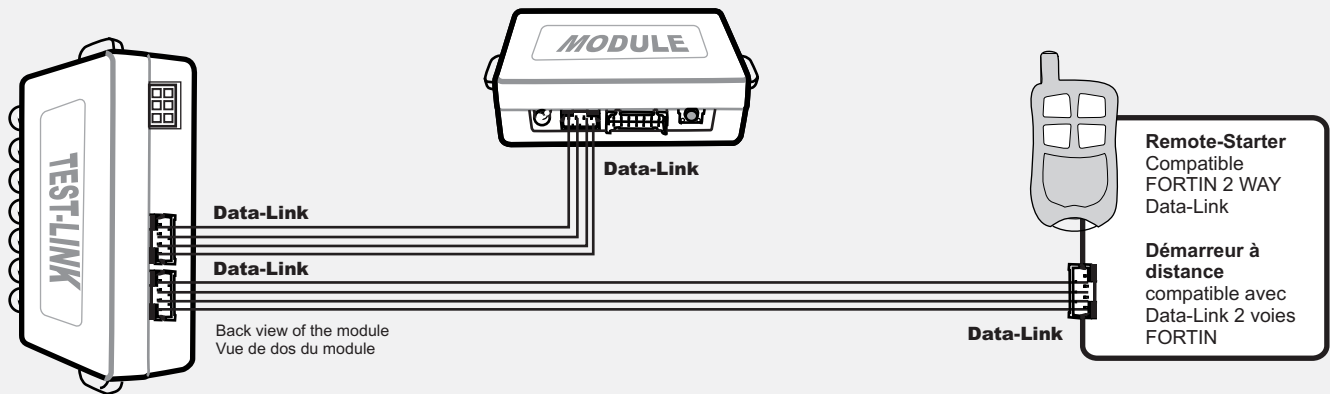

VERIFICATION TOOL FOR FORTIN 2 WAY DATA-LINK PROTOCOL OUTIL DE VÉRIFICATION POUR PROCÉLÉ 2 VOIES FORTIN

This tool allows you to visualize the data communication between a FORTIN interface to/from a remote-starter / alarm. Each LED indicates a vehicle status transmitted from the interface module.

Cet outil vous permet de visualiser les informations transmises par les modules FORTIN au démarreur à distance/Alarme sur le port Data. Chacune des DEL sur le module indique ce que le démarreur / Alarme perçoit du module de contournement.

CONNECTION GUIDE / GUIDE DE CONNEXION

USAGE / FONCTIONNEMENT

- Press the button to transmit the Lock / Arm command to the module.
- Each LED indicates the current status of the vehicle.
- If the LED flashes: the interface module is not detected.

- Appuyez sur le bouton pour transmettre au module de contournement la commande Verrouillage / Alarme.
- Les témoins lumineux indiquent les statuts actif du véhicule.
- Si les témoins lumineux clignotent: le module de contournement n'est pas détecté.