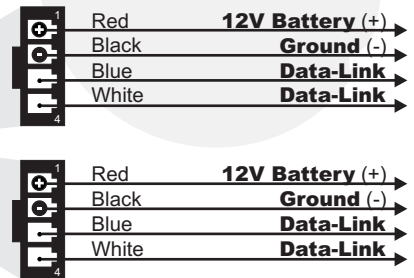

VERIFICATION TOOL FOR FORTIN 2 WAY DATA-LINK PROTOCOL OUTIL DE VÉRIFICATION POUR PROCÉLÉ 2 VOIES FORTIN

This tool allows you to visualize the data communication between a FORTIN interface to/from a remote-starter / alarm. Each LED indicates a vehicle status transmitted from the interface module.

Cet outil vous permet de visualiser les informations transmises par les modules FORTIN au démarreur à distance/Alarme sur le port Data. Chacune des DEL sur le module indique ce que le démarreur / Alarme perçoit du module de contournement.

CONNECTION GUIDE / GUIDE DE CONNEXION

USAGE / FONCTIONNEMENT

- Press the button to transmit the Lock / Arm command to the module.
- Each LED indicates the current status of the vehicle.
- If the LED flashes: the interface module is not detected.