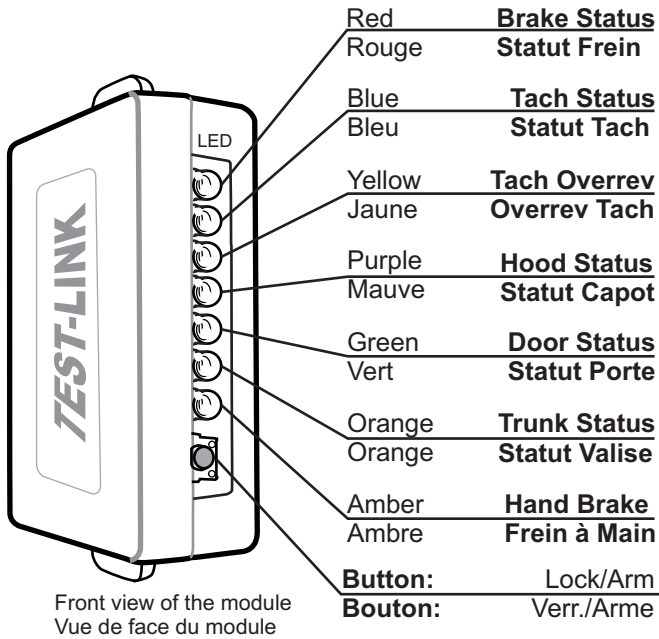

VERIFICATION TOOL FOR FORTIN 2 WAY DATA-LINK PROTOCOL OUTIL DE VÉRIFICATION POUR PROCÉLÉ 2 VOIES FORTIN

This tool allows you to visualize the data communication between a FORTIN interface to/from a remote-starter / alarm. Each LED indicates a vehicle status transmitted from the interface module.

Cet outil vous permet de visualiser les informations transmises par les modules FORTIN au démarreur à distance/Alarme sur le port Data. Chacune des DEL sur le module indique ce que le démarreur / Alarme perçoit du module de contournement.

CONNECTION GUIDE / GUIDE DE CONNEXION

USAGE / FONCTIONNEMENT

- Press the button to transmit the Lock / Arm command to the module.
- Each LED indicates the current status of the vehicle.
- If the LED flashes: the interface module is not detected.

- Appuyez sur le bouton pour transmettre au module de contournement la commande Verrouillage / Alarme.
- Les témoins lumineux indiquent les statuts actif du véhicule.
- Si les témoins lumineux clignotent: le module de contournement n'est pas détecté.